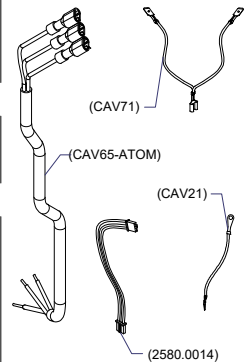

## KIT MONTAGGIO FASTENING KIT

**2580.0300KIT**  
FISSAGGIO COPERCHIO  
COVER FASTENING SCREWS

(6060.0144)

(2580.0064)

**2580.0400KIT**  
FISSAGGIO PORTAMACINE  
UPPER BURRS HOLDER FASTENING  
SCREWS

(6060.0022)

**2580.0100KIT**  
FISSAGGIO MACINE  
BURRS FASTENING SCREWS

(6060.0002)

(6060.0032)

**2580.0500KIT**  
FISSAGGIO FORCELLA, SCIVOLO,  
CONSOLE

FORK, CHUTE, CONSOLE SCREWS

(6060.0103)

(2580.0064)

**2580.0200KIT**  
CAVI ALIMENTAZIONE  
POWER SOURCE CABLES KIT

## Listino ricambi/ Spare Parts Price List **ATOM SPECIALTY 75**

<b>ARTICOLO ITEM N°</b>	<b>DESCRIZIONE DESCRIPTION</b>	<b>PREZZO PRICE</b>
1005.0110	CABLAGGIO UL/CSA V110 USA/CANADA PLUG V110	€ 8,10
1005.0220	CABLAGGIO MONOFASE spina schuko SCHUKO PLUG 2 mt V220	€ 7,34
1005.1240	CABLAGGIO VOLT. 240 per Australia AUSTRALIA PLUG V230-240	€ 14,81
1005.1250	CABLAGGIO VOLT. 220 per Korea KOREA PLUG V220	€ 14,81
1005.4220	CABLAGGIO MONOFASE per Svizzera SWITZERLAND PLUG V220-230	€ 8,10
1005.6220	CABLAGGIO MONOFASE per Cina CHINA PLUG V220-230	€ 14,81
1013.0060	CONDENSATORE MF.60 UL PER MYTHOS CAPACITOR 60 µF	€ 20,12
1013.1600	CONDENSATORE MF.16/450 CAPACITOR 16 µF	€ 13,41
5101.0020	SPORTELLINO CAMPANA NYLON HOPPER CLOSING TAB	€ 1,52
5107.0013	COPERCHIO CAMP.CILIN.ZENITH-MDM-MCD-AMX HOPPER COVER	€ 7,34
4122580.5500	GRUPPO BLOCCO FORCELLA ATOM 65/75 ATOM FORK KIT	€ 56,21
1005.0240F5A	CABLAGGIO VOLT. 240 per GB + fus. 5A U.K. PLUG V230-240	€ 14,81
2580.0002-75-KIT110	GR. BASE ATOM 75 110V - RICAMBIO BASE GROUP V110	€ 75,77
2580.0002-75-KIT220	GR. BASE ATOM 75 220V - RICAMBIO BASE GROUP V220	€ 67,05
2580.0003-001	COPERCHIO ATOM VERN. NERO OPACO TOP COVER (BLACK)	€ 33,53
2580.0029A0R01-XXG	GUARNIZIONE POMELLO x ATOM REV.01 POMMEL SEAL ATOM	€ 2,66
2580.0035A0R03-XXG	GUARNIZIONE CAMPANA x ATOM BEAN HOPPER SEAL	€ 2,66